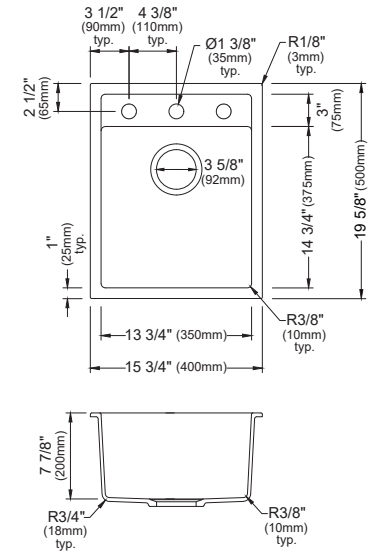

MODEL: QT-825  
Quartz Single Bowl Bar Sink

SIZE	QT-810	QT-811	QT-812	QT-820	QT-825	QT-910
SIZE	33" x 22" x 9"	33" x 22" x 9"	33" x 22" x 9"	25 x 22" x 9"	15 3/4" x 19 5/8" x 7 7/8"	33" x 22" x 9"
MATERIAL	Quartz Composite	Quartz Composite	Quartz Composite	Quartz Composite	Quartz Composite	Quartz Composite
INSTALL TYPE	Top Mount	Top Mount	Top Mount	Top Mount	Top Mount	Top Mount
CONFIGURATION	Double Bowl	Large/Small Bowl	Single Bowl	Single Bowl	Bar Bowl	Double Bowl
MIN. CABINET SIZE	33"	33"	33"	27"	18"	33"
FAUCET HOLES	5	3	5	5	3	5
OPTIONAL GRIDS	GR-6014	GR-6015, GR-6016	GR-6021	GR-6022	N/A	GR-6025, GR-6026
OPTIONAL DRAINS	QBS, QDF, L-1, L-2, L-2DF	QBS, QDF, L-1, L-2, L-2DF	QBS, QDF, L-1, L-2, L-2DF	QBS, QDF, L-1, L-2, L-2DF	QBS, QDF, L-1, L-2, L-2DF	QBS, QDF, L-1, L-2, L-2DF