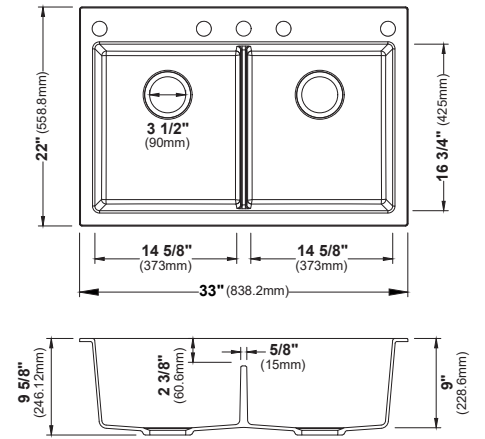

MODEL: QT-825  
Quartz Single Bowl Bar Sink

SIZE	QT-810	QT-811	QT-812	QT-820	QT-825	QT-910
SIZE	33" x 22" x 9"	33" x 22" x 9"	33" x 22" x 9"	25 x 22" x 9"	15 3/4" x 19 5/8" x 7 7/8"	33" x 22" x 9"
MATERIAL	Quartz Composite	Quartz Composite	Quartz Composite	Quartz Composite	Quartz Composite	Quartz Composite
INSTALL TYPE	Top Mount	Top Mount	Top Mount	Top Mount	Top Mount	Top Mount
CONFIGURATION	Double Bowl	Large/Small Bowl	Single Bowl	Single Bowl	Bar Bowl	Double Bowl
MIN. CABINET SIZE	33"	33"	33"	27"	18"	33"
FAUCET HOLES	5	3	5	5	3	5
OPTIONAL GRIDS	GR-6014	GR-6015, GR-6016	GR-6021	GR-6022	N/A	GR-6025, GR-6026
OPTIONAL DRAINS	QBS, QDF, L-1, L-2, L-2DF	QBS, QDF, L-1, L-2, L-2DF	QBS, QDF, L-1, L-2, L-2DF	QBS, QDF, L-1, L-2, L-2DF	QBS, QDF, L-1, L-2, L-2DF	QBS, QDF, L-1, L-2, L-2DF