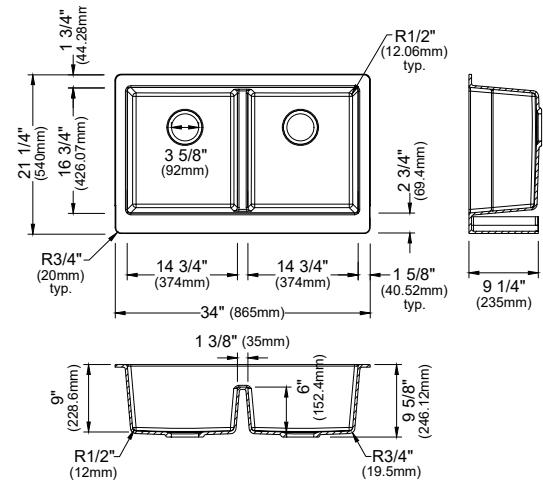

BL	BR	GR
CN	BI	WH

BL	BR	GR
CN	BI	WH

BL	BR	GR
CN	BI	WH

BL	BR	GR
CN	BI	WH

BL	BR	GR
CN	BI	WH

BL	BR	GR
CN	BI	WH