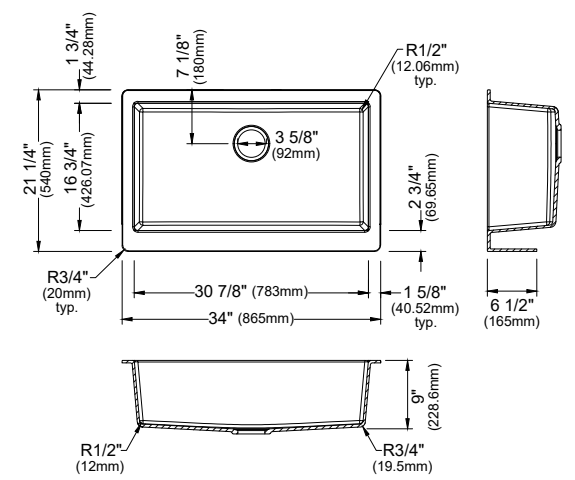

BL	BR	GR
CN	BI	WH

BL	BR	GR
CN	BI	WH

BL	BR	GR
CN	BI	WH

BL	BR	GR
CN	BI	WH

BL	BR	GR
CN	BI	WH

BL	BR	GR
CN	BI	WH