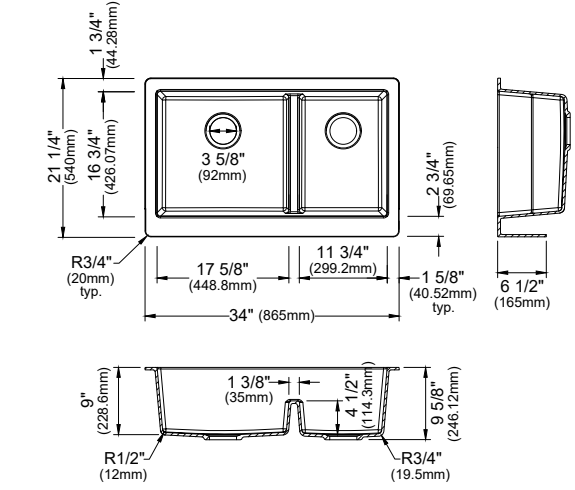

BL	BR	GR
CN	BI	WH

BL	BR	GR
CN	BI	WH

BL	BR	GR
CN	BI	WH

BL	BR	GR
CN	BI	WH

BL	BR	GR
CN	BI	WH

BL	BR	GR
CN	BI	WH