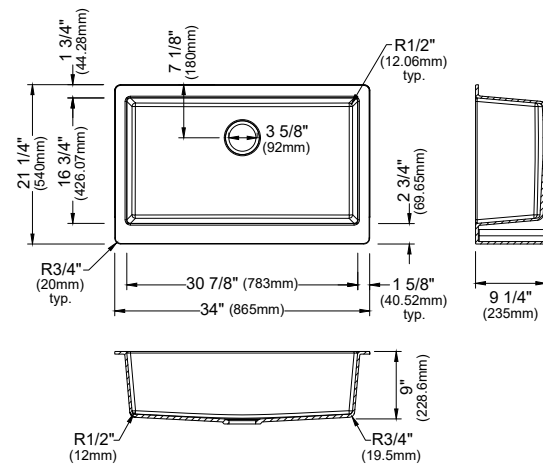

BL	BR	GR
CN	BI	WH

BL	BR	GR
CN	BI	WH

BL	BR	GR
CN	BI	WH

BL	BR	GR
CN	BI	WH

BL	BR	GR
CN	BI	WH

BL	BR	GR
CN	BI	WH