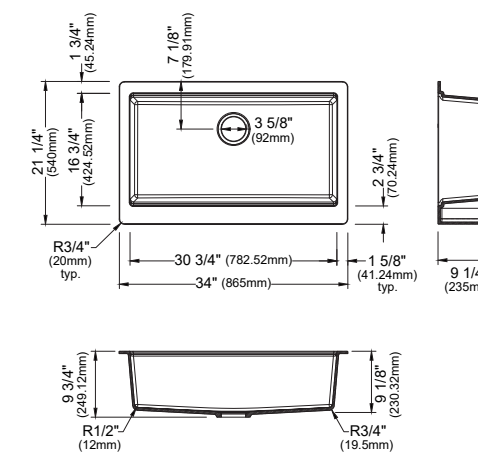

BL BR GR CN BI WH