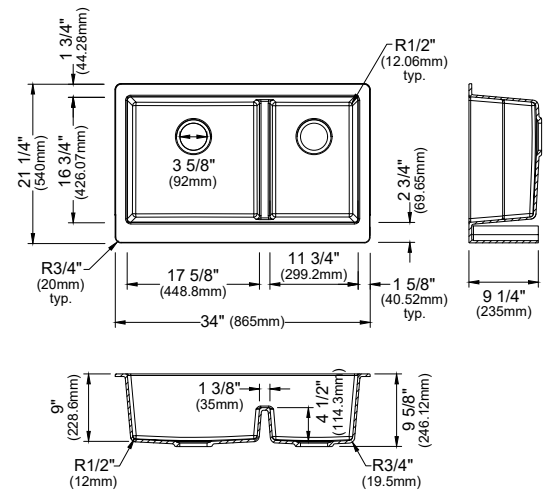

BL	BR	GR
CN	BI	WH

BL	BR	GR
CN	BI	WH

BL	BR	GR
CN	BI	WH

BL	BR	GR
CN	BI	WH

BL	BR	GR
CN	BI	WH

BL	BR	GR
CN	BI	WH