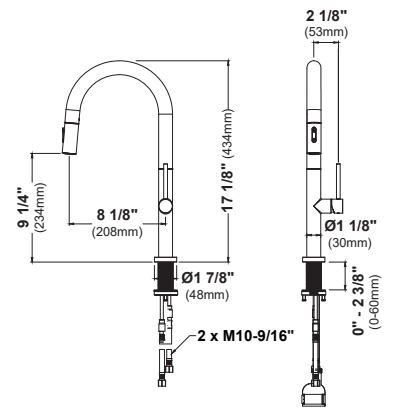

MODEL: KKF740
Scottsdale