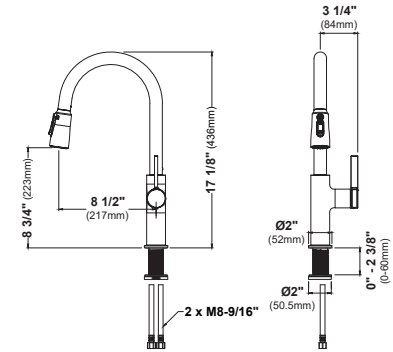

MODEL: KKF730
Brynford