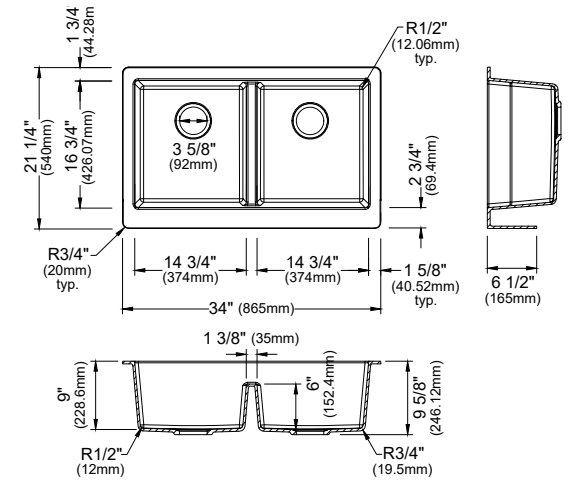

BL	BR	GR
CN	BI	WH

BL	BR	GR
CN	BI	WH

BL	BR	GR
CN	BI	WH

BL	BR	GR
CN	BI	WH

BL	BR	GR
CN	BI	WH

BL	BR	GR
CN	BI	WH